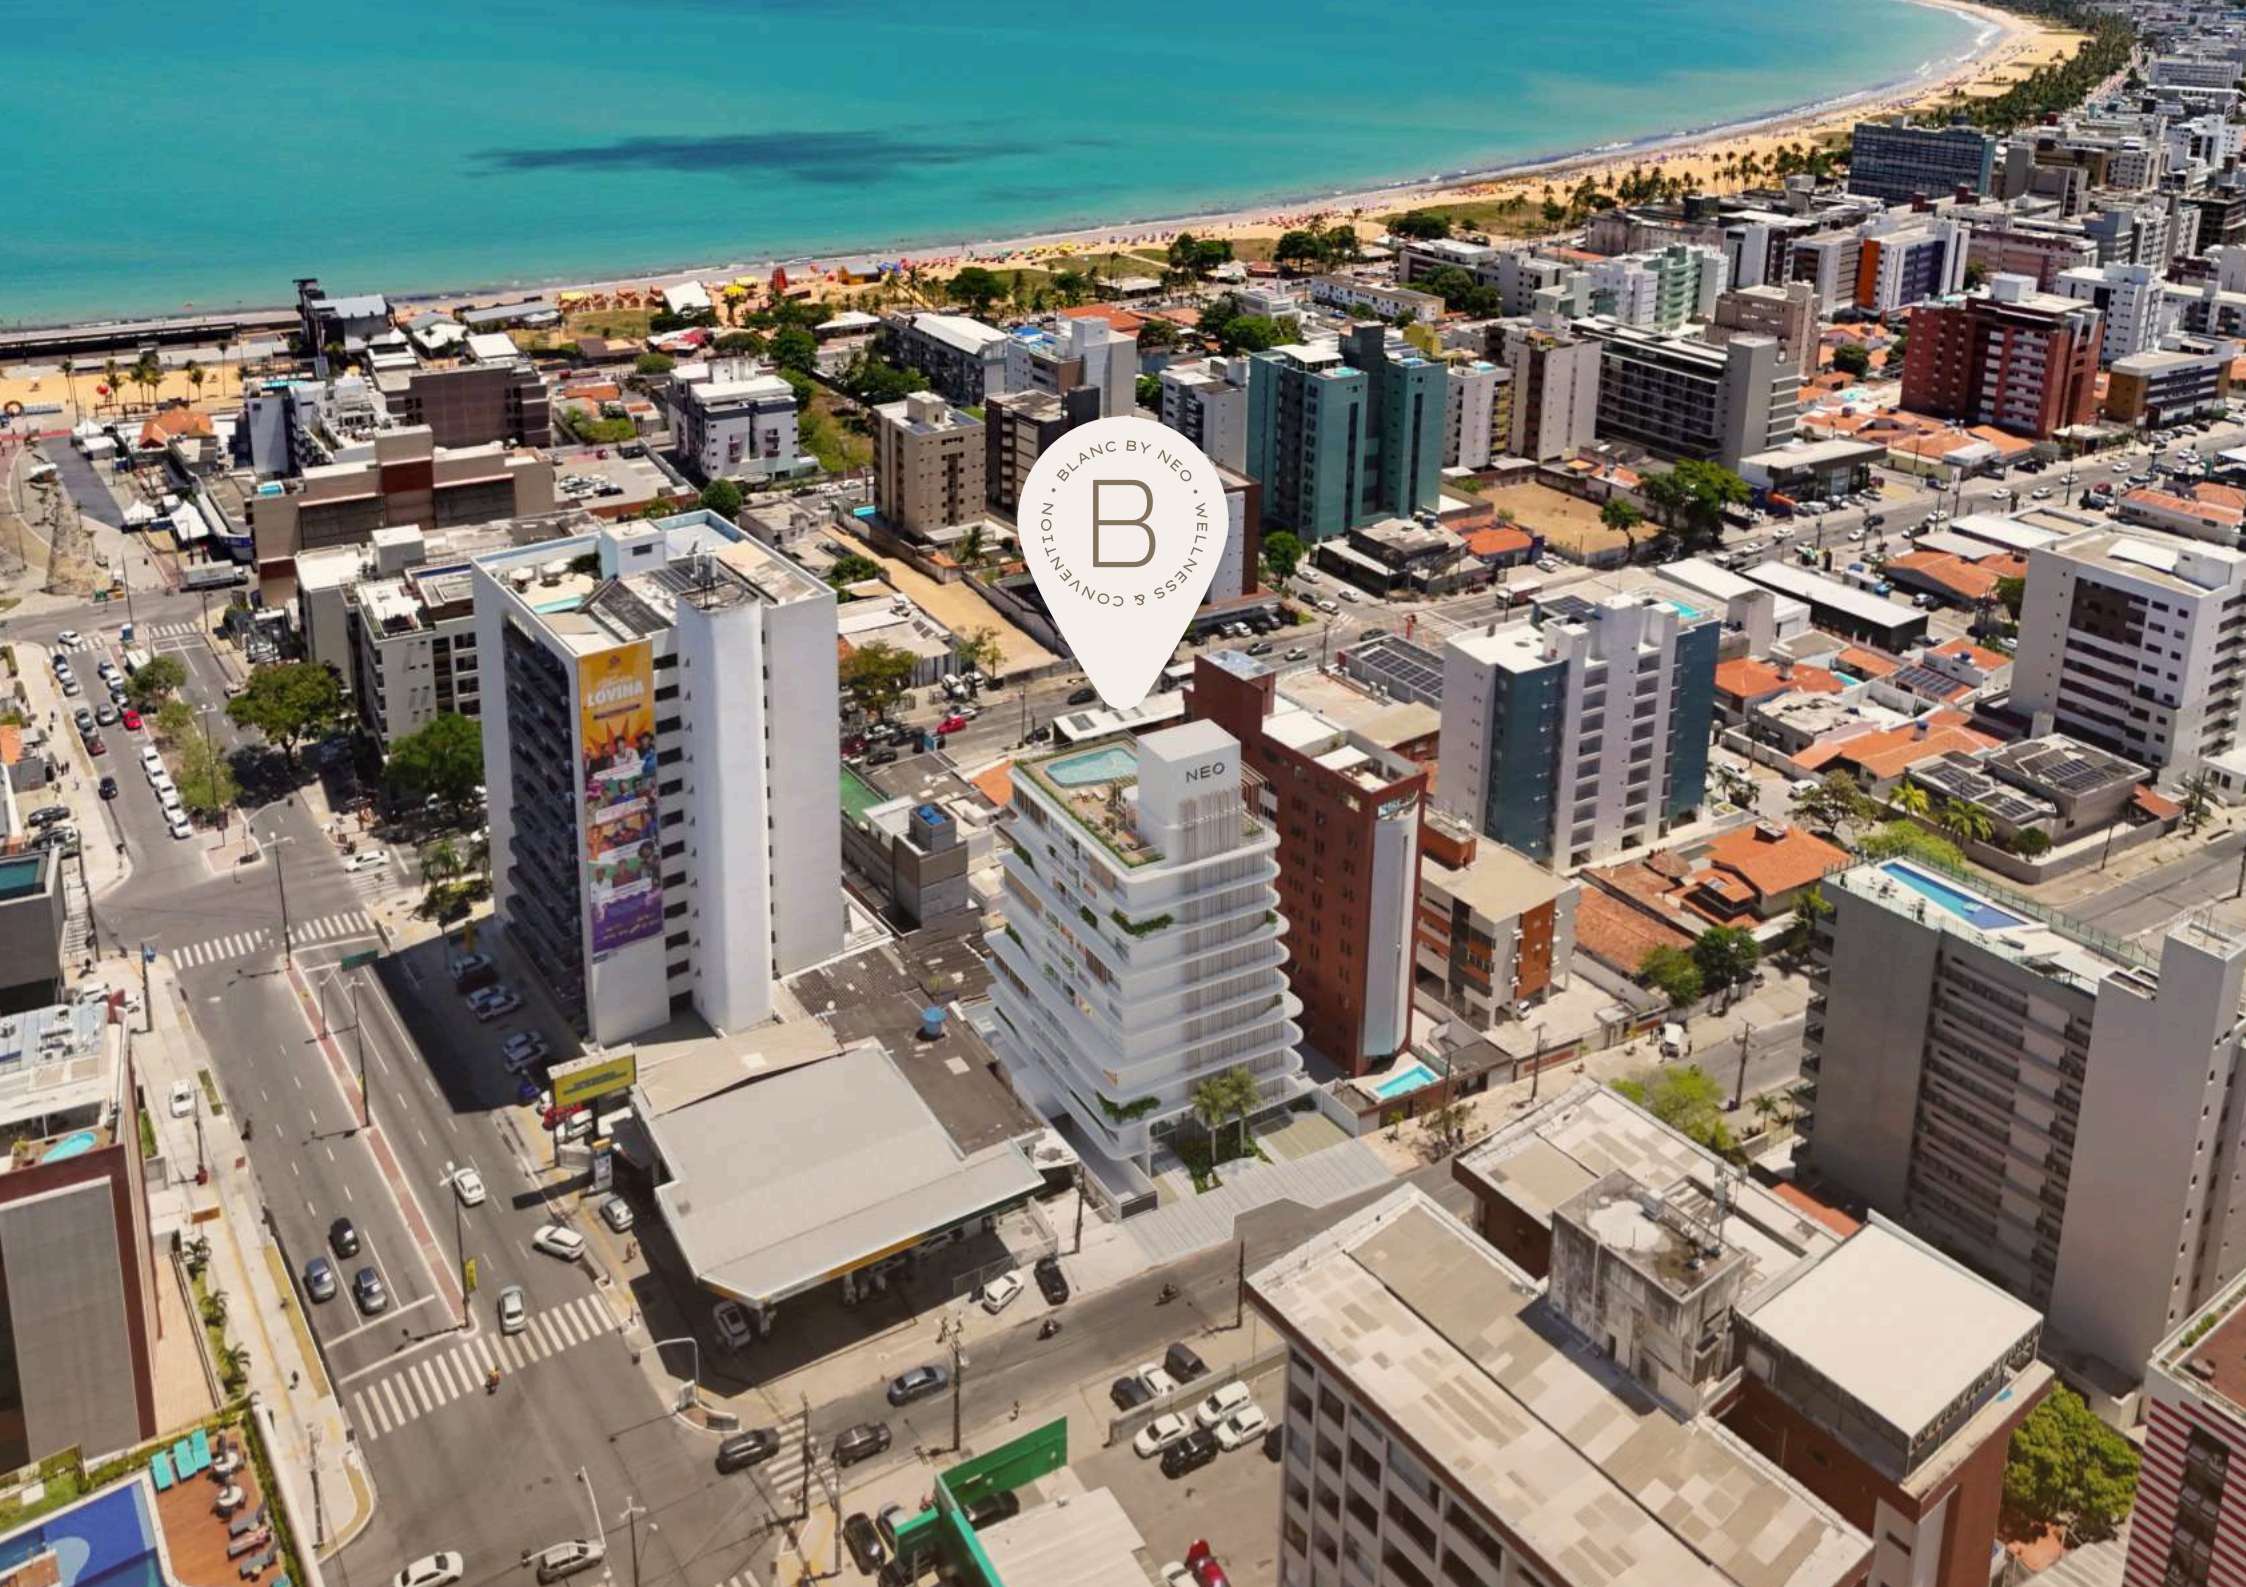

WELLNESS &
CONVENTION

...A POUCOS PASSOS DA
ORLA DE CABO BRANCO,
EM UMA DAS REGIÕES
MAIS VALORIZADAS DE
JOÃO PESSOA.

PERTO DE TUDO
QUE IMPORTA

A poucos metros da praia, cercado por serviços, gastronomia, conveniência e mobilidade, **sem abrir mão da tranquilidade que valoriza sua rotina.**

UM ENDEREÇO QUE CONECTA
**BEM-ESTAR, PRATICIDADE
E VALORIZAÇÃO.**

O BAIRRO DE CABO BRANCO

O Blanc by Neo e sua localização privilegiada, desfruta do Cabo Branco que é mais do que um endereço. É um estilo de vida que une natureza, sofisticação e valorização imobiliária.

Aqui, você vive o melhor da cidade com a leveza de estar perto do mar, um centro gastronômico, pontos turísticos, todos os dias.

BLANC

BY NEO

WELLNESS &
CONVENTION

MOVIMENTE-SE AO AR LIVRE

Cuidar do corpo é parte essencial de uma vida equilibrada. No Cabo Branco, a orla se transforma em um convite diário ao movimento, ao ar livre, ao bem-estar real.