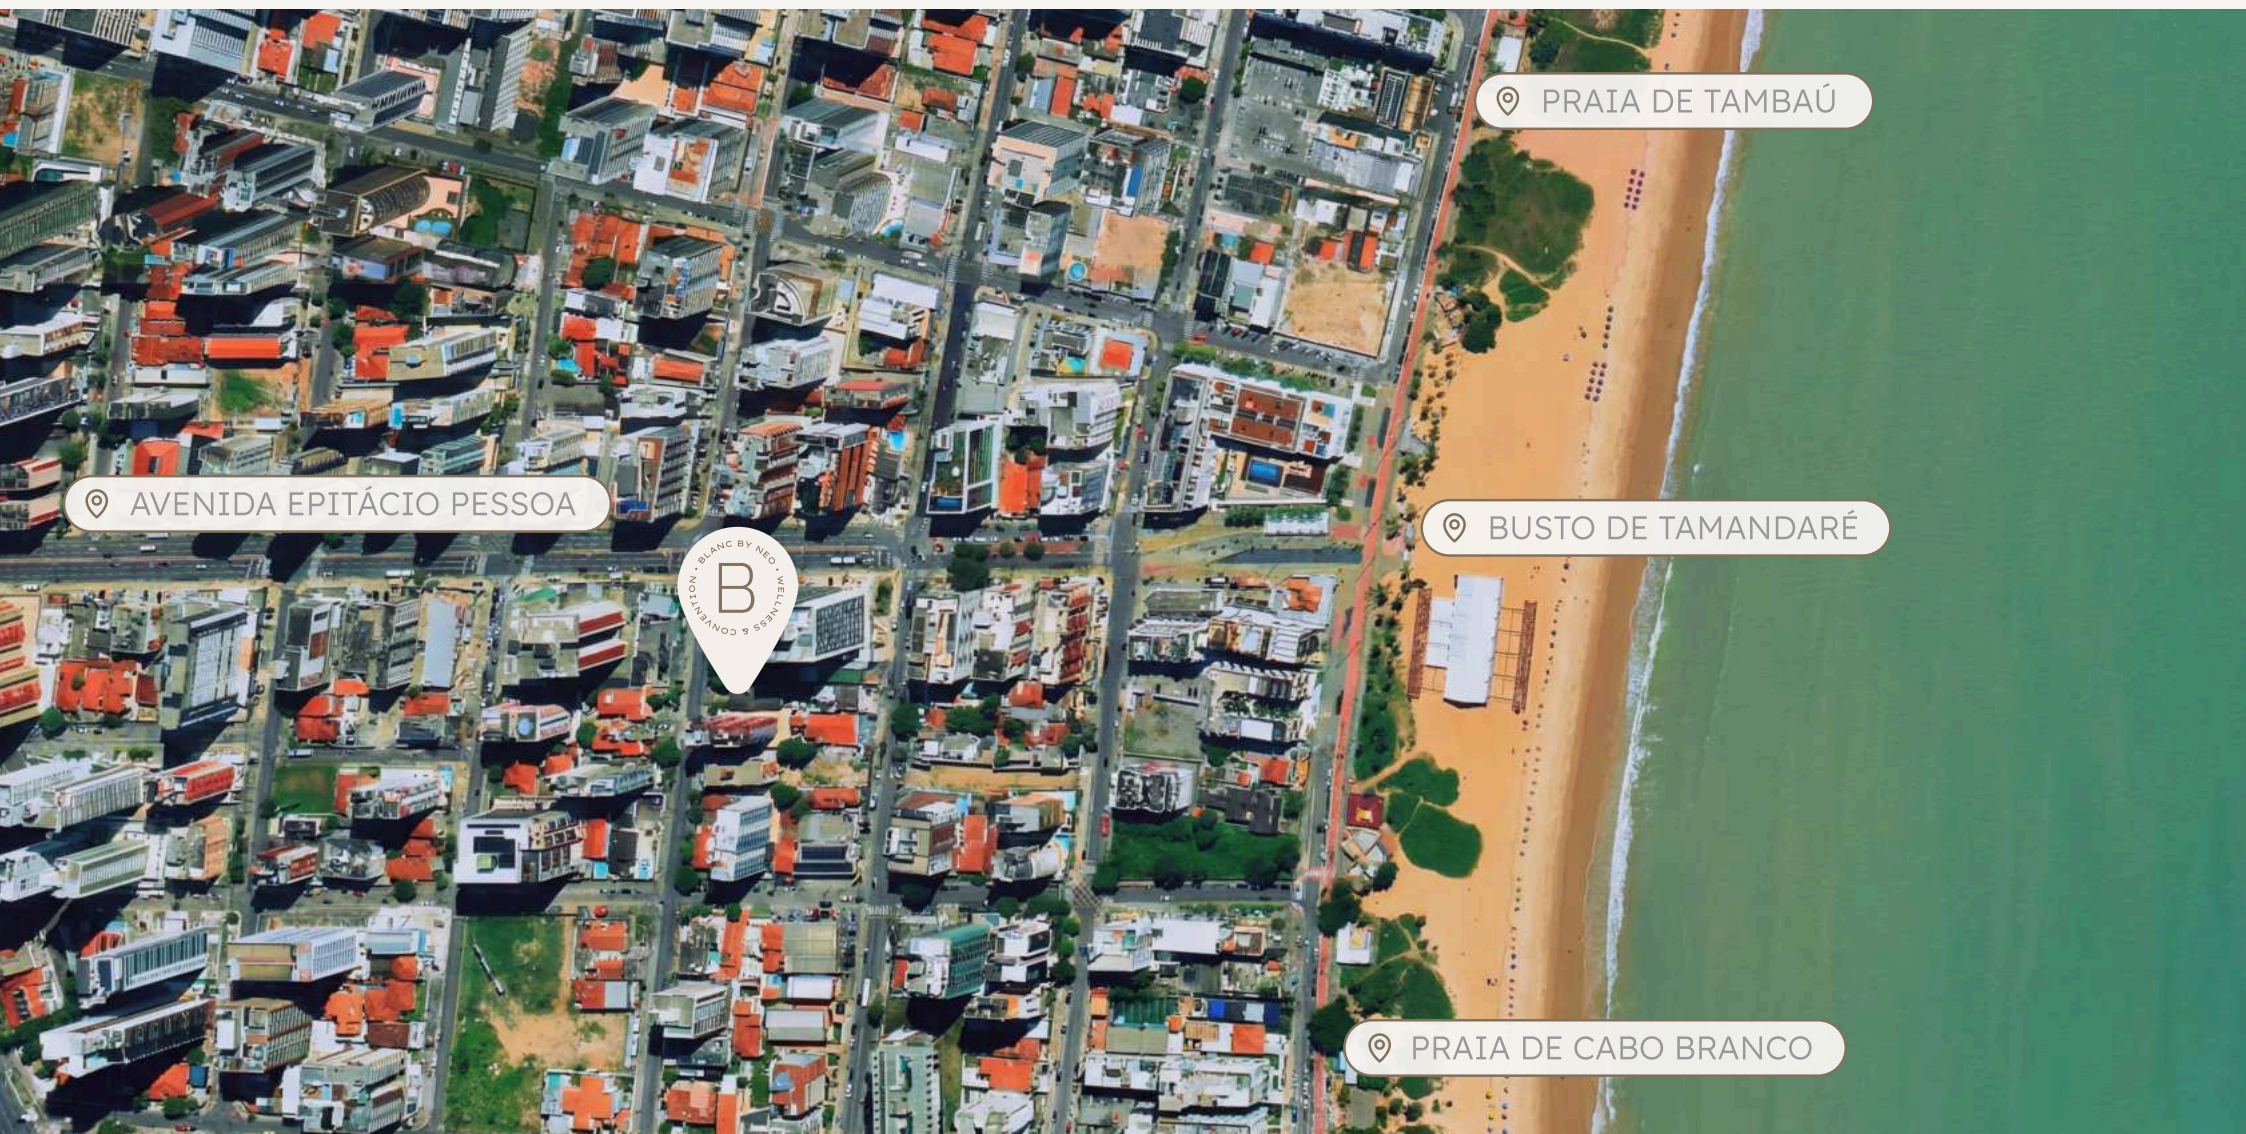

WELLNESS &
CONVENTION

...A POUCOS PASSOS DA
ORLA DE CABO BRANCO,
EM UMA DAS REGIÕES
MAIS VALORIZADAS DE
JOÃO PESSOA.

PERTO DE TUDO
QUE IMPORTA

A poucos metros da praia, cercado por serviços, gastronomia, conveniência e mobilidade, **sem abrir mão da tranquilidade que valoriza sua rotina.**

UM ENDEREÇO QUE CONECTA
**BEM-ESTAR, PRATICIDADE
E VALORIZAÇÃO.**

O BAIRRO DE CABO BRANCO

O Blanc by Neo e sua localização privilegiada, desfruta do Cabo Branco que é mais do que um endereço. É um estilo de vida que une natureza, sofisticação e valorização imobiliária.